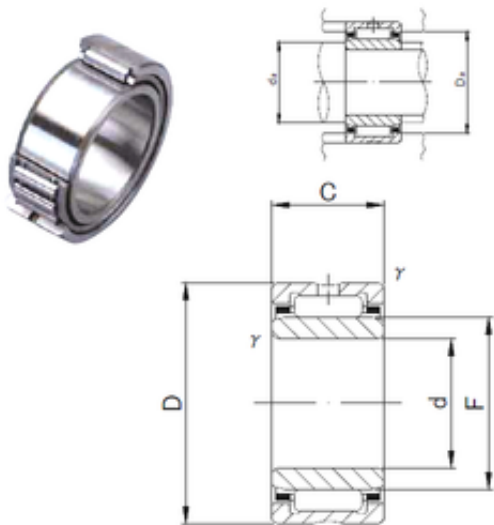

# FAG BEARING LIMITED

50 mm x 72 mm x 22 mm JNS NA 4910 needle roller bearings

Bearing No. NA 4910

Size	50x72x22 mm
Bore Diameter	50 mm
Outer Diameter	72 mm
Width	22 mm
d	50 mm
F	58 mm
D	72 mm
B	22 mm
C	22 mm
r min.	0,6 mm
da min.	54 mm
da max	57 mm
Da max.	68 mm
Weight	0,295 Kg
Basic dynamic load rating (C)	46,2 kN
Basic static load rating (C0)	82,1 kN

NA 4910 Bearing 2D drawings and 3D CAD models