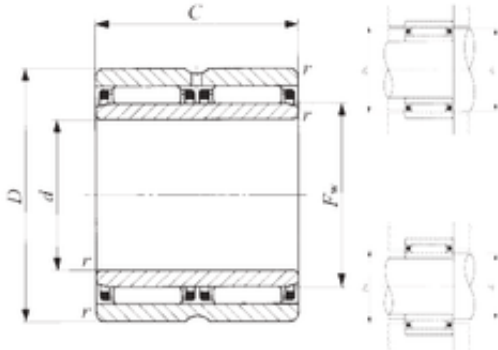

## 65 mm x 95 mm x 60 mm IKO NAFW 659560 needle roller bearings

Bearing No. NAFW 659560

Size	65x95x60 mm
Bore Diameter	65 mm
Outer Diameter	95 mm
Width	60 mm
d	65 mm
Fw	75 mm
D	95 mm
B	60 mm
C	60 mm
r min.	1,5 mm
da min.	73 mm
da max	73,5 mm
Da max.	87 mm
db	82 mm
Db	76 mm
Weight	1,58 Kg
Basic dynamic load rating (C)	108 kN
Basic static load rating (C0)	289 kN