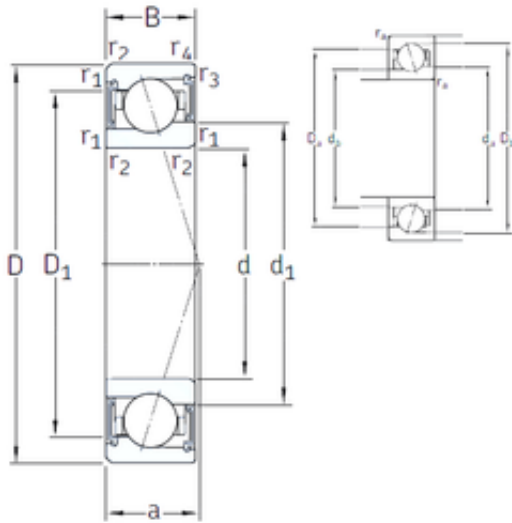

FAG BEARING LIMITED

45 mm x 68 mm x 12 mm SNFA VEB 45 /S/NS 7CE3 angular contact ball bearings

Bearing No. VEB 45 /S/NS 7CE3

VEB 45 /S/NS 7CE3 Bearing 2D drawings and 3D CAD models

Size	45x68x12 mm
Bore Diameter	45 mm
Outer Diameter	68 mm
Width	12 mm
d	45 mm
D	68 mm
B	12 mm
C	12 mm
a	20 mm
d1	52,7 mm
r1 min.	0,6 mm
r2 min.	0,6 mm
r3 min.	0,3 mm
r4 min.	0,3 mm
D1	60,3 mm
da min.	43,2 mm
Da max.	64,8 mm
db min	43,2 mm
ra max.	0,6 mm
rb max.	0,3 mm
Db max	65,6 mm
Weight	0,12 Kg
Basic dynamic load rating (C)	9,75 kN
Basic static load rating (C0)	6,55 kN
(Grease) Lubrication Speed	30 000 r/min