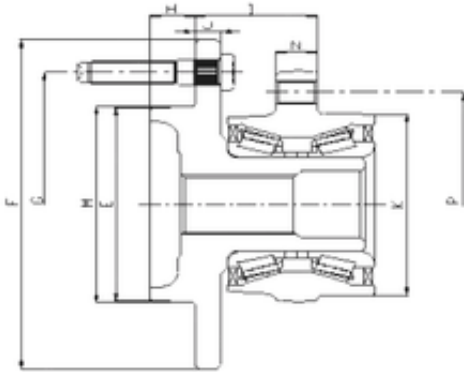

## ILJIN IJ223006 angular contact ball bearings

Bearing No. IJ223006

P	120,6 mm
I	53,13 mm
E	71,3 mm
F	160,4 mm
G	114,3 mm
H	17,5 mm
J	10 mm
K	89 mm
M	73,4 mm
N	13,5 mm
1	Wheel Bearing

IJ223006 Bearing 2D drawings and 3D CAD models