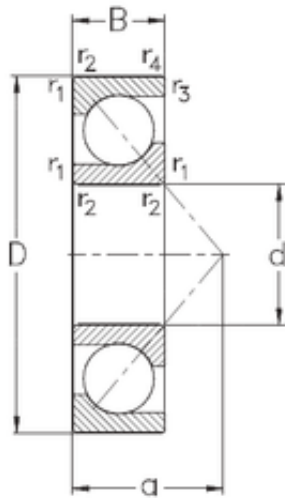

FAG BEARING LIMITED

105 mm x 190 mm x 36 mm NKE 7221-BE-MP
angular contact ball bearings

Bearing No. 7221-BE-MP

Size	105x190x36 mm
Bore Diameter	105 mm
Outer Diameter	190 mm
Width	36 mm
d	105 mm
D	190 mm
B	36 mm
C	36 mm
Angle (°)	40 °
a	80 mm
r1 min.	2,1 mm
r2 min.	2,1 mm
r3 min.	1,1 mm
r4 min.	1,1 mm
Weight	4,4 Kg
Basic dynamic load rating (C)	149 kN
Basic static load rating (C0)	129 kN

7221-BE-MP Bearing 2D drawings and 3D CAD models